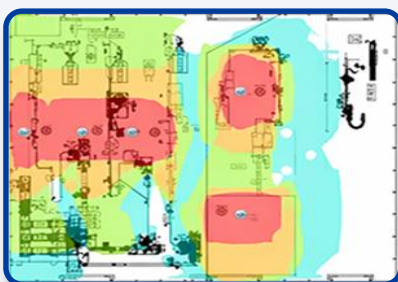

A 기업

C 스타트업 사무실