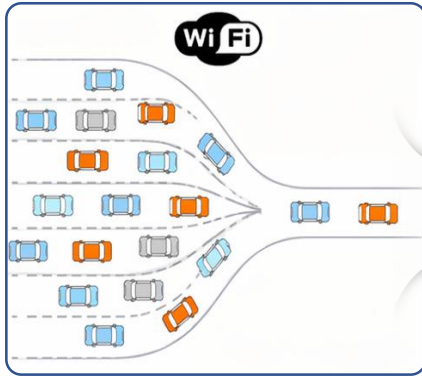

고객 맞춤형 무선 네트워크 구축과 신기술 발전에 따른 무선 구축 및 프로젝트 수행을 반영합니다.

기존 방식의 WiFi

혼잡한 채널, 낮은 처리량
다수 기기 연결 시 성능 저하

최신 WiFi 6/6E

OFDMA · MU-MIMO 기술로
대역폭 확장 및 동시 접속 최소화

차세대 WiFi 7

멀티링크 운영, 초저지연
최대 46Gbps 차세대 표준 도입 예정

벤더사