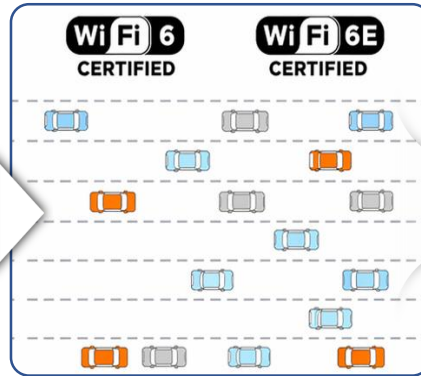

고객 맞춤형 무선 네트워크 구축과 신기술 발전에 따른 무선 구축 및 프로젝트 수행을 반영합니다.

기존 방식의 WiFi

혼잡한 채널, 낮은 처리량
다수 기기 연결 시 성능 저하

최신 WiFi 6/6E

OFDMA · MU-MIMO 기술로
대역폭 확장 및 동시 접속 최소화

차세대 WiFi 7

멀티링크 운영, 초저지연
최대 46Gbps 차세대 표준 도입 예정

벤더사