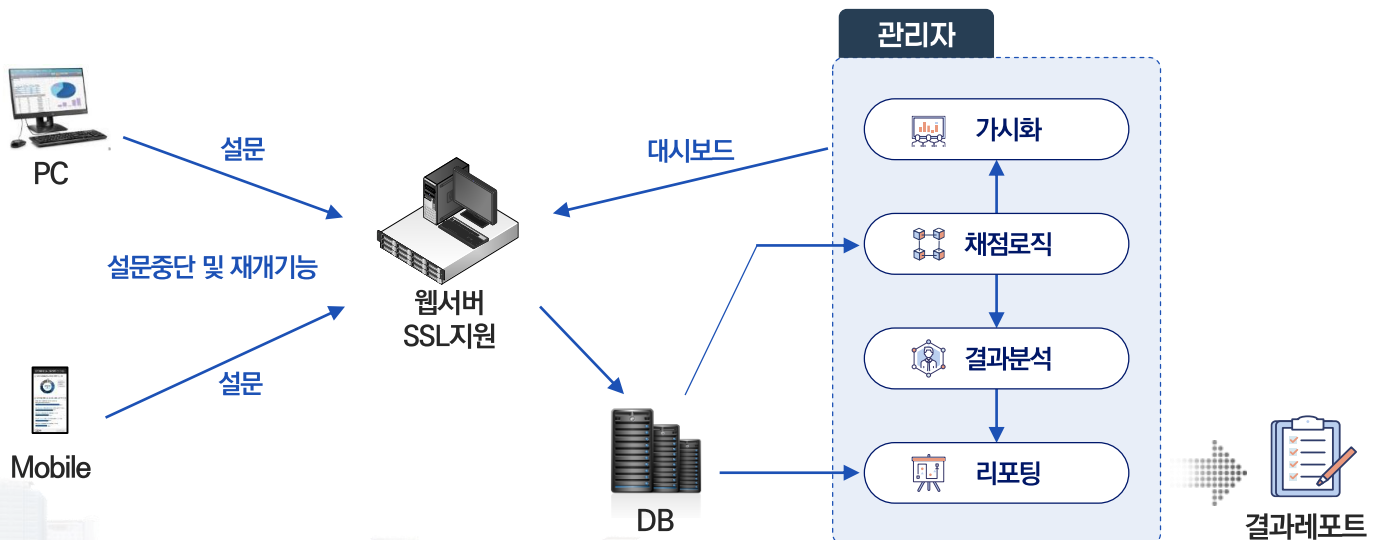

해당사항 없음	수기(의뢰)관리	투입 및 제조이력 관리	타시스템 연계 통합관리
<input checked="" type="radio"/>	<input type="radio"/>	<input type="radio"/>	<input type="radio"/>

10. 관리업무-현장 간 협업을 통한 제조정보 실시간 모니터링 및 대시보드 운영수준

해당사항 없음	수동수집(IoT 미연계)	자동수집(일부 IoT연계)	자동수집 및 대시보드 운영
<input type="radio"/>	<input checked="" type="radio"/>	<input type="radio"/>	<input type="radio"/>

이전 다음

한국산업단지공단 전북지역본부

- 반응형웹 기반의 인터랙티브 설문 및 결과 산출
 - 자유로운 네비게이션 및 설문시 중단/재개 가능(중간저장 기능 포함)
 - 수준진단 결과 기반 기업현황분석 & 개선사항 도출
 - 정량점수화 + 정성분석 지원
 - 관리자 관리 페이지 지원(기업목록 관리, 기업 진단수준 비교 등)
 - 수준진단 결과 가시화 및 리포팅 서비스 지원
 - 대시보드 & 리포트 자동생성 지원
 - 그래프 & 차트 기반 직관적 결과 확인
- 운영체제: CentOS7(리눅스) 기반
 - 웹서버: Apache2.4(SSL 포함)
 - 데이터베이스: MySQL5
 - 개발언어: Google Flutter, Dart, Python