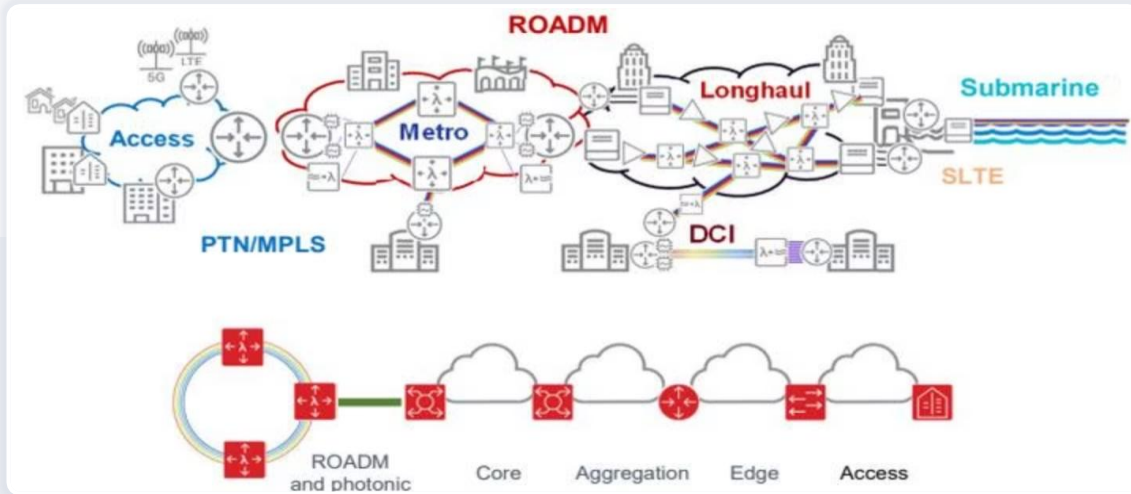

Network Automation

AI/ops 기반 네트워크 자동화 및 지능형 장애 예측. 구성·장애·성능 통합관리 시스템과 AI 분석을 통한 실시간 망 상태 모니터링 및 자동 복구를 실현합니다.

Technical & Managed Service

- 24x365 실시간 성능관리망관리 기반 실시간 성능관리 및 장애 대응
- 전송망 유지보수 및 기술지원전문 엔지니어 기반 현장·원격 기술지원 서비스 제공
- 통합 NOC 기반 품질보장네트워크 품질보장 및 고객지원 체계 운영

360° 통합 관리

설계 단계부터 구축, 운영, 유지보수에 이르는 전 단계를 아우르는 통합 서비스 체계를 통해, 고객의 서비스 여정을 완성합니다. 전담 기술 인력과 통합 NOC 운영으로 네트워크 다운타임을 최소화하고 서비스 연속성을 보장합니다.

360° 통합 관리를 통해
고객의 서비스 여정을 완성합니다.

핵심역량 및 솔루션 아키텍처

Core Competencies and Solution Architecture

AI-데이터센터 시대를 선도하는 초연결 전송 인프라 구축 역량

국내 통신사업자 전송망과 데이터센터 간 DCI 솔루션의 설계·구축을 통해 축적한 **검증된 경험**과 전송 인프라 전반에 대한 깊은 이해 및 탁월한 기술력을 바탕으로, AI 시대의 초연결 인프라 진화를 선도하며 지능형 전송망의 미래를 설계합니다. 단순한 장비 공급을 넘어, 고객 네트워크의 생애주기 전반을 책임지는 신뢰할 수 있는 파트너로서의 역할을 수행합니다.

네트워크 계층별 솔루션 범위

-  **Submarine / Longhaul**
해저케이블 및 장거리 광전송 링크 설계·구축
-  **ROADM / Core**
광분기·삽입 기반 고용량 코어망 운용
-  **Metro / Aggregation**
도시권 집선망 및 PTN/MPLS 패킷 전송
-  **DCI / Edge / Access**
데이터센터 연동 및 엣지·액세스 구간 최적화