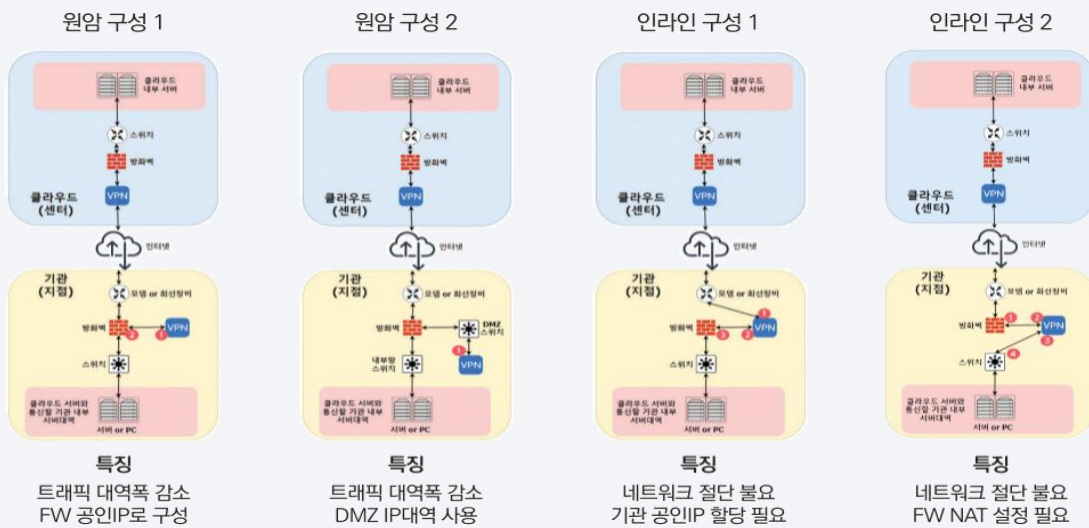

xTrain VPN Managed Service

상품 소개

Product Introduction

Xtrain VPN managed Service 개요

Xtrain VPN managed Service는 고객사 네트워크 환경에 맞춰 각 유형 별 IPsec VPN 연결을 통해 지점 및 센터 간 터널링 연동이 가능하며 최소 1년부터 최대 5년까지 다양한 임대 약정 기관과 주요 VPN 벤더 제품에 대한 임대·구매 라인업이 준비되어 있습니다

Xtrain VPN managed Service 지원 프로세스

Xtrain VPN managed Service는 일반형과 고급형으로 구분되어 있으며 사전 컨설팅, 장비 딜리버리, 설치 및 터널링 구성을 지원하고 고객사 네트워크 구성이 변경될 경우 원격/방문으로 기술지원을 수행합니다.