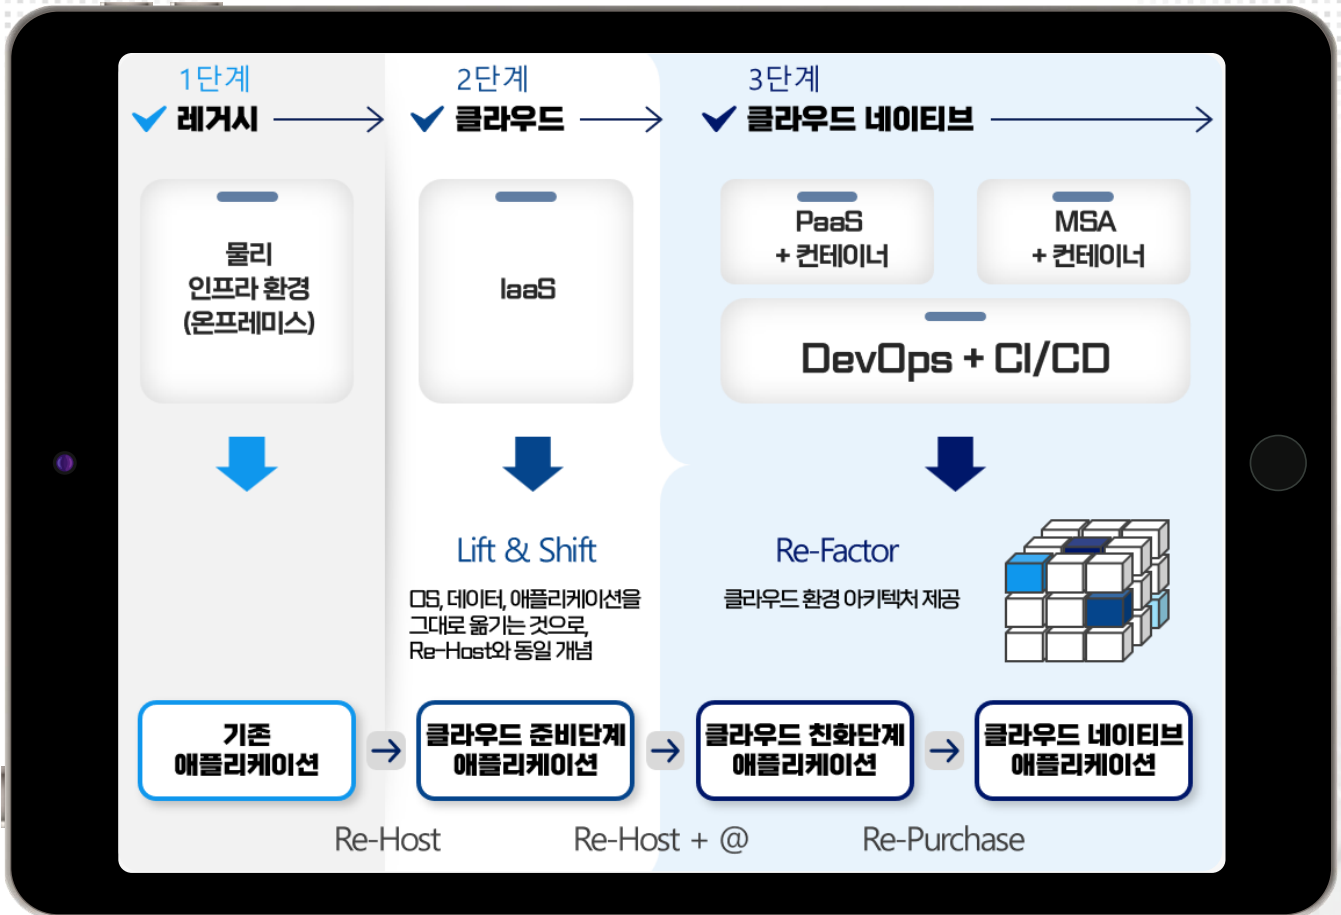

xTrain Cloud (Cloud Native)

상품 소개

Product Introduction

Cloud Native

클라우드 네이티브로 효율적인 자원 지용과 탄력적 수요 대응